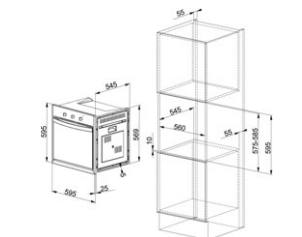

Trendline Czarny mat | 321.0524.214

RODZINA : Okapy | MODEL : TRENDLINE 808 BK | SERIA : Trendline | SPOSÓB MONTAŻU : Okap ścienny | WYKOŃCZENIE : Czarny mat | LINIA : Trendline

---

POLECANE PRODUKTY

116.0525.341