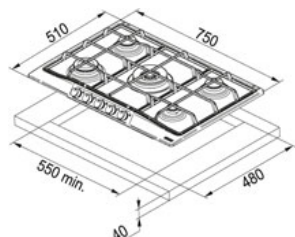

106.0525.290