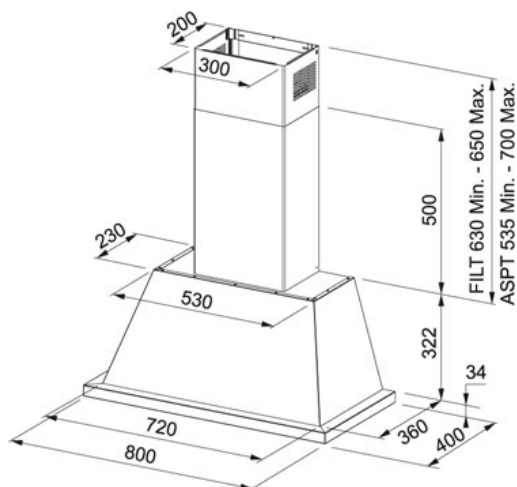

Trendline Czarny mat | 321.0524.214

RODZINA : Okapy | MODEL : TRENDLINE 808 BK | SERIA : Trendline | SPOSÓB MONTAŻU : Okap ścienny | WYKOŃCZENIE : Czarny mat | LINIA : Trendline

DANE TECHNICZNE

Moc (W)	140 W
Liczba biegów	3+Int
Wydajność na biegu najniższym (DIN IEC 61591)	300 m3/h
Wydajność na biegu najwyższym (DIN IEC 61591)	540 m3/h
Wydajność na biegu intensywnym (DIN IEC 61591)	590 m3/h
Głośność na biegu minimalnym (DIN EN 60704-3)	56 dB(A)
Głośność na biegu najwyższym (DIN EN 60704-3)	67 dB(A)
Głośność na biegu intensywnym (DIN EN 60704-3)	69 dB(A)
Oświetlenie	panel LED 1x6W
Klasa energetyczna	D
Napięcie	220-240V
Materiał	stal szlachetna / czarny

CECHY PRODUKTU

	Klasa wydajności energetycznej	3±	3
	Grease Filter Efficiency Class Hoods C		prędkości + Intensywny Maximum Noise Level 69 dB

Trendline Czarny mat | 321.0524.214

RODZINA : Okapy | MODEL : TRENDLINE 808 BK | SERIA : Trendline | SPOSÓB MONTAŻU : Okap ścienny | WYKOŃCZENIE : Czarny mat | LINIA : Trendline